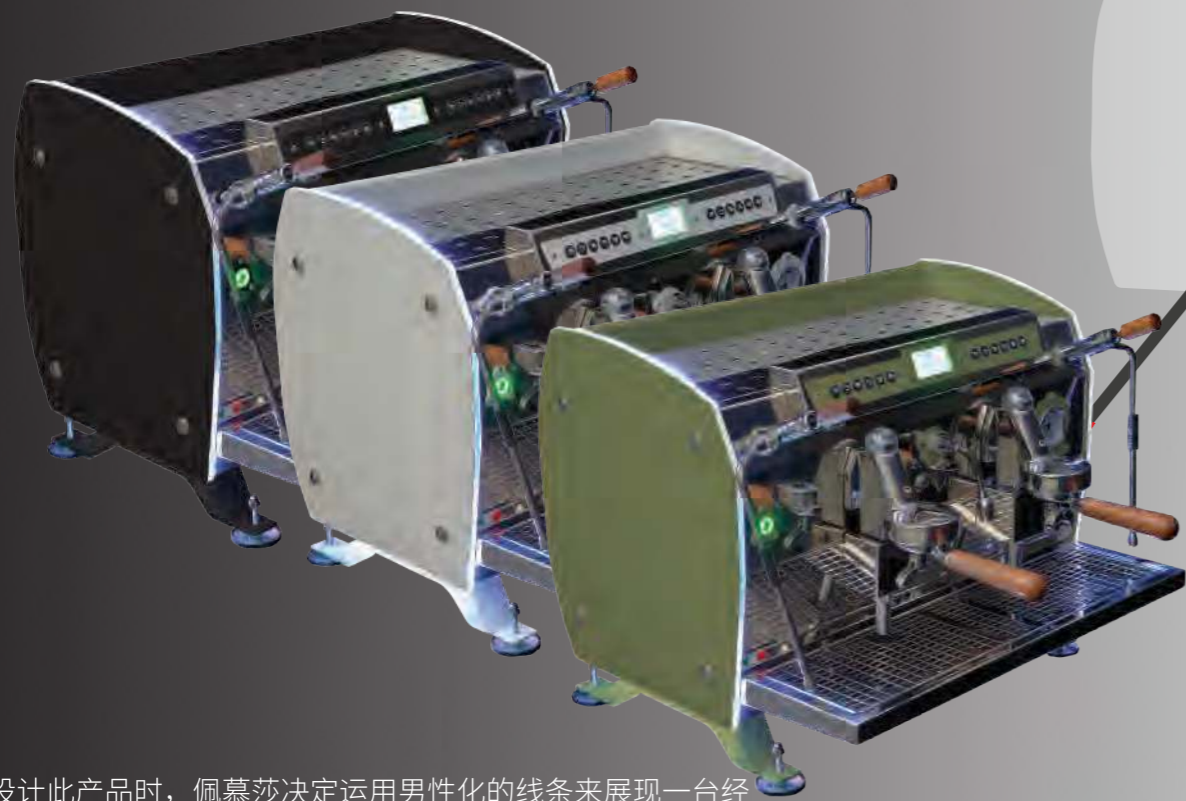

Italian Custom Espresso Machines

意大利定制咖啡机

Apollo

阿波罗 (Apollo) 是 Prima Musa (佩慕莎) 品牌创造的用以表达精湛技艺的机器。在希腊神话中阿波罗的标志是月桂树、弓和箭。

Italian Custom Espresso Machines

阿波罗精神代表了人与人之间的“关系”。
他为人们提供了平衡、和谐、舒适和理性的
相处空间。

Nietzsche - 概念

Apollo

标准配色：棕色、白色、军绿、牛皮

在设计此产品时，佩慕莎决定运用男性化的线条来展现一台经典的和精致的咖啡机。

可移动的工作台

温暖的实木手柄

完美的手工包皮侧板

极致优雅体现在真皮侧板、实木把手、和操作杆的表面处理；喷漆或者由皮革包裹。镂空的铁制商标代表了纯手工制作和高品质的生产工艺。

技术参数

	APOLLO 阿波罗	
组数	2	3
温度探头	是	是
锅炉容量	14 Lt	21 Lt
工作压力	0,9 ÷ 1,2 bar	0,9 ÷ 1,2 bar
电阻	4.500 W (230 - 400 V)	6.000 W (230 - 400 V)
电动马达	150 W - 230V	150 W - 230V
泵	150 Lt/h	150 Lt/h
泵压	9 ÷ 13 bar	9 ÷ 13 bar
显示屏	液晶显示器 LCD	液晶显示器 LCD
温度控制 PID	是	是
锅炉数字监控	是	是
开/关 程序	是	是
尺寸 (宽 x 深 x 高)	72x58x54	92x58x54
净重 (Kg)	76	87

特征

- 带有热虹吸回路的铜锅炉
- PID系统控制锅炉温度稳定性
- 低铅黄铜配件
- 日常开/关编程
- E61 热补偿组
- LCD 多功能图形显示
- 铜管
- 预冲泡系统
- 调剂剂量编程
- 休息日编程
- 喷涂机身
- 锅炉温度显示
- 显示锅炉水位
- 双刻度压力表
- 上等木材饰面
- 手工皮革饰面
- 可移动的工作台
- LED灯
- 个性化定制
- 可满足RAL 颜色定制需求

颜色选择：白色，棕色，军绿色，皮革